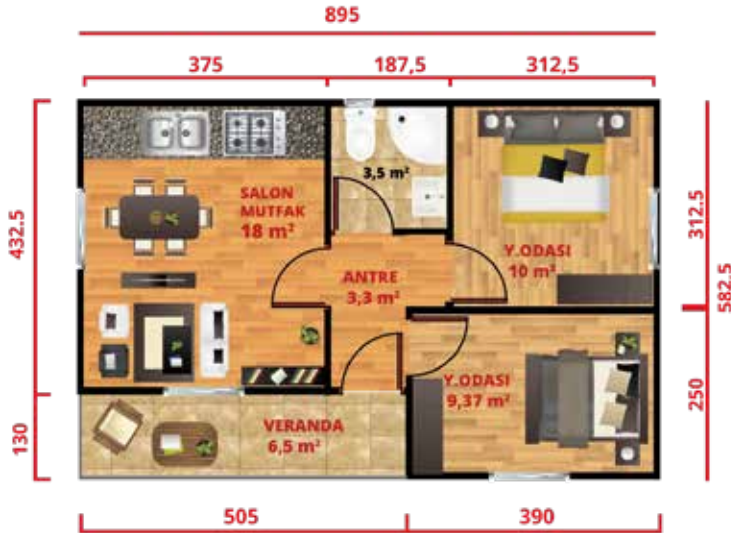

# EGE 107

52 m<sup>2</sup>

582.5 - 895 cm.

YATAK ODASI	10.00 m <sup>2</sup>
YATAK ODASI	9.37 m <sup>2</sup>
SALON+MUTFAK	18.00 m <sup>2</sup>
BANYO +WC	3.50 m <sup>2</sup>
ANTRE	3.30 m <sup>2</sup>
VERANDA	6.50 m <sup>2</sup>