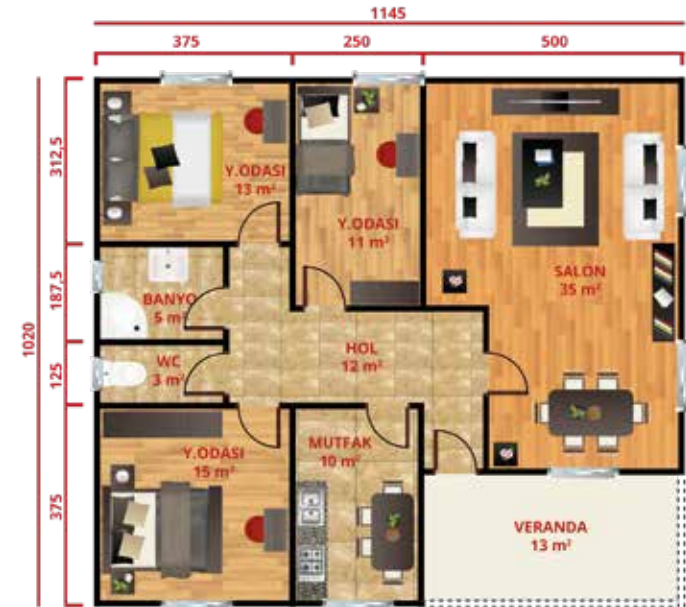

Hayallerinizdeki proje için
şimdi Egesser Prefabrik'i
arayabilirsiniz.