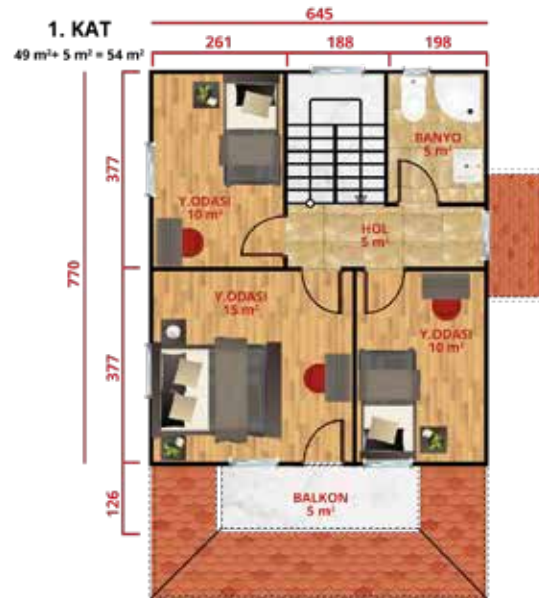

EGE 204

122 m²

7.70 - 6.45 m.

ZEMİN

SALON	25.00 m²
MUTFAK	10.00 m²
WC+BANYO	5.00 m²
ANTRE	5.00 m²
GİRİŞ	3.00 m²
VERANDA	16.00 m²

7.70 - 6.45 m.

1.KAT

YATAK ODASI	15.00 m²
YATAK ODASI	10.00 m²
YATAK ODASI	10.00 m²
BANYO	5.00 m²
HOL	5.00 m²
BALKON	5.00 m²