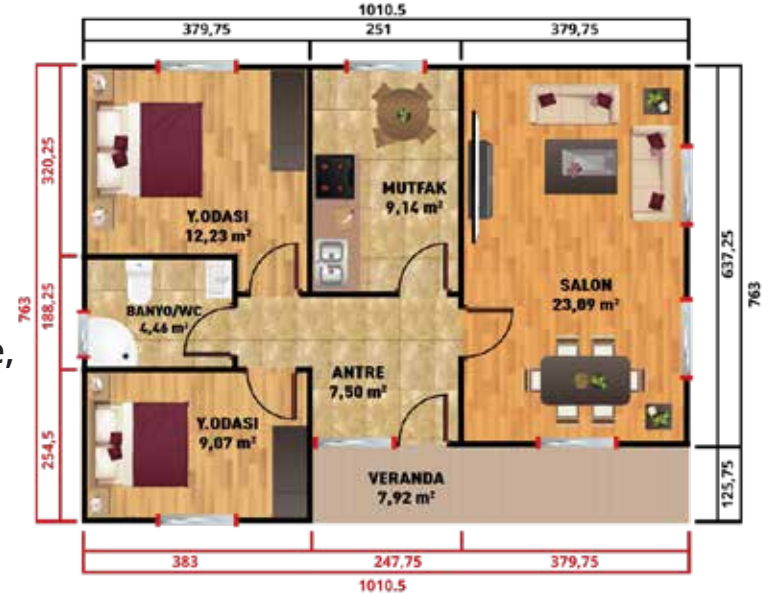

78 m²

763 - 1010.5 cm.

YATAK ODASI	9.07 m²
YATAK ODASI	12.23 m²
SALON	23.09 m²
MUTFAK	9.14 m²
BANYO +WC	4.46 m²
ANTRE	7.50 m²
VERANDA	7.92 m²

EGESER Prefabrik Türkiye'nin büyüyen prefabrik yapı sektöründe, kaliteli ve güvenli hizmetin öncüsü olmayı hedeflemektedir.