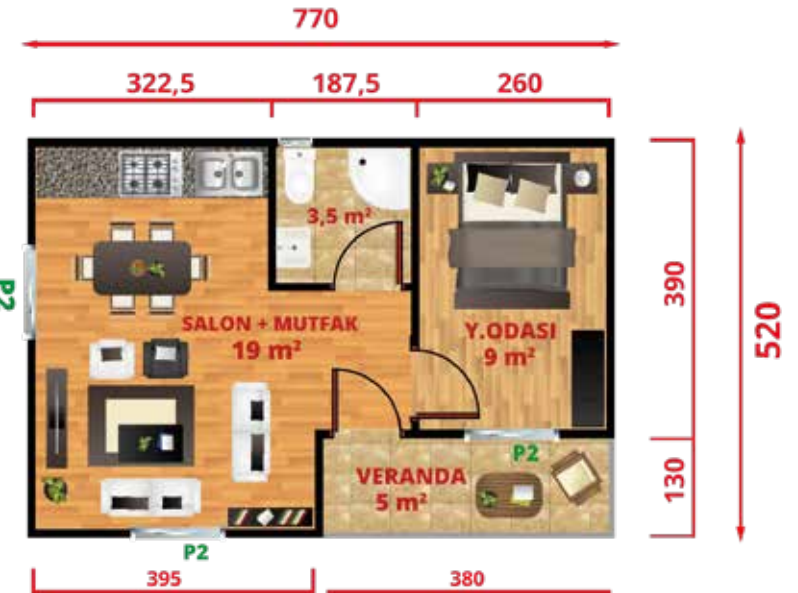

# EGE 101

**30 m<sup>2</sup>**

**582.5 - 520 cm.**

YATAK ODASI	9.00 m <sup>2</sup>
SALON+MUTFAK	15.00 m <sup>2</sup>
BANYO +WC	3.00 m <sup>2</sup>
VERANDA	2.00 m <sup>2</sup>

EGESER Prefabrik Yüksek Kalite Standartlarından ödün vermeden, en uygun fiyatla hizmet vermektedir.

# EGE 103

39 m<sup>2</sup>

511.75 - 766 cm.

YATAK ODASI	9.32 m <sup>2</sup>
SALON+MUTFAK	17.51 m <sup>2</sup>
BANYO +WC	3.37 m <sup>2</sup>
ANTRE	2.14 m <sup>2</sup>
VERANDA	4.60 m <sup>2</sup>

EGESER Prefabrik Yüksek Kalite Standartlarından ödün vermeden, en uygun fiyatla hizmet vermektedir.

40 m<sup>2</sup>

520 - 770 cm.

YATAK ODASI	9.00 m <sup>2</sup>
SALON +MUTFAK	19.00 m <sup>2</sup>
BANYO +WC	3.50 m <sup>2</sup>
VERANDA	5.00 m <sup>2</sup>

EGESER Prefabrik,  
profesyonel montaj ekipleriyle  
çalışarak, montaj aşamasının, hızlı  
ve eksiksiz olmasını sağlar.