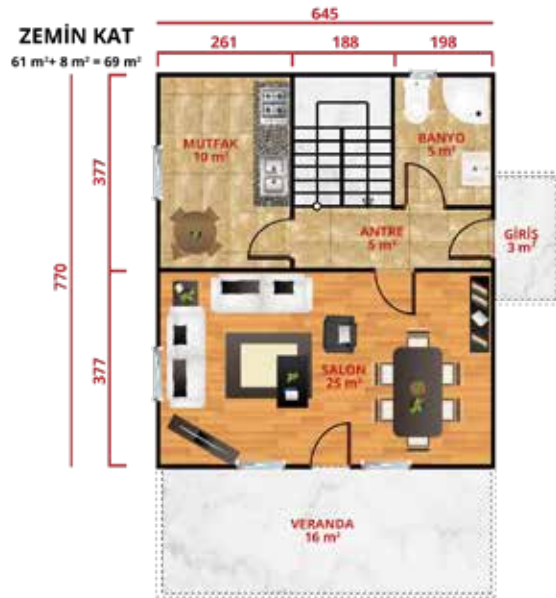

EGE 204

122 m²

7.70 - 6.45 m.

ZEMİN

SALON	25.00 m²
MUTFAK	10.00 m²
WC+BANYO	5.00 m²
ANTRE	5.00 m²
GİRİŞ	3.00 m²
VERANDA	16.00 m²

7.70 - 6.45 m.

1.KAT

YATAK ODASI	15.00 m²
YATAK ODASI	10.00 m²
YATAK ODASI	10.00 m²
BANYO	5.00 m²
HOL	5.00 m²
BALKON	5.00 m²