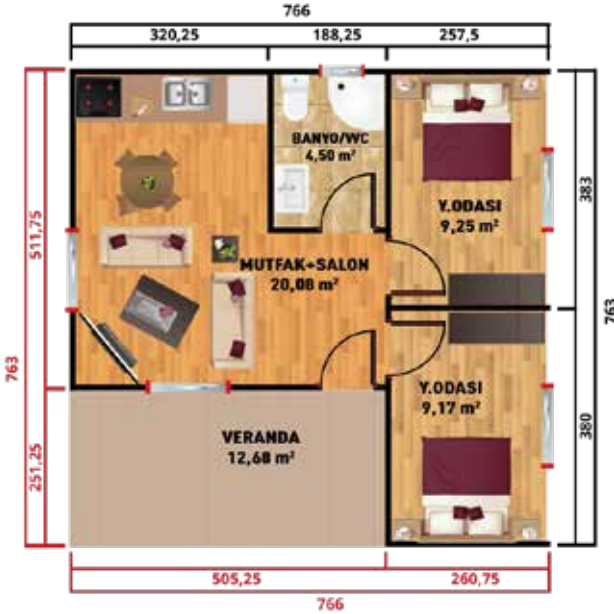

# EGE 101

**30 m<sup>2</sup>**

**582.5 - 520 cm.**

YATAK ODASI	9.00 m <sup>2</sup>
SALON+MUTFAK	15.00 m <sup>2</sup>
BANYO +WC	3.00 m <sup>2</sup>
VERANDA	2.00 m <sup>2</sup>

EGESER Prefabrik Yüksek Kalite Standartlarından ödün vermeden, en uygun fiyatla hizmet vermektedir.

YATAK ODASI	9.13 m <sup>2</sup>
YATAK ODASI	13.69 m <sup>2</sup>
SALON	11.37 m <sup>2</sup>
MUTFAK	7.61 m <sup>2</sup>
BANYO +WC	4.50 m <sup>2</sup>
ANTRE	2.17 m <sup>2</sup>
VERANDA	6.50 m <sup>2</sup>

# EGE 109

59 m<sup>2</sup>

763 - 766 cm.

YATAK ODASI	9.25 m <sup>2</sup>
YATAK ODASI	9.17 m <sup>2</sup>
SALON+MUTFAK	20.08 m <sup>2</sup>
BANYO +WC	4.50 m <sup>2</sup>
VERANDA	12.68 m <sup>2</sup>

EGESER Prefabrik Türkiye'nin büyüyen prefabrik yapı sektöründe, kaliteli ve güvenli hizmetin öncüsü olmayı hedeflemektedir.

60 m<sup>2</sup>

826 - 696 cm.

YATAK ODASI	7.50 m <sup>2</sup>
YATAK ODASI	7.50 m <sup>2</sup>
SALON+MUTFAK	20.00 m <sup>2</sup>
BANYO +WC	3.50 m <sup>2</sup>
ANTRE	4.10 m <sup>2</sup>
VERANDA	17.40 m <sup>2</sup>