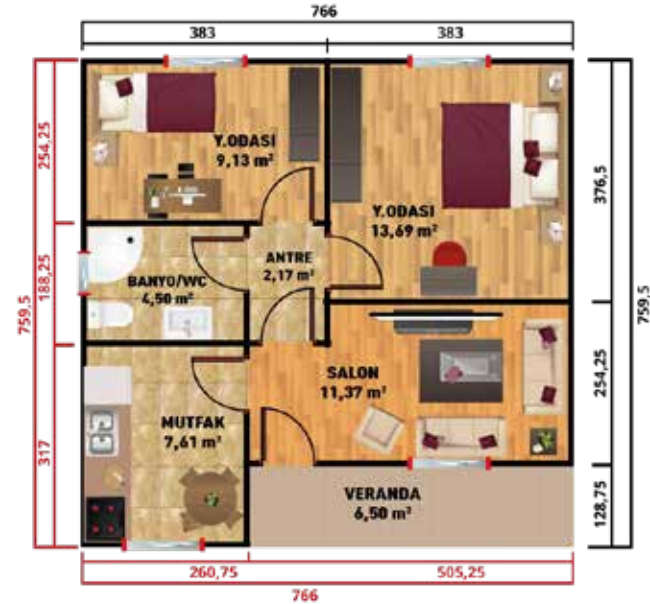

58 m²

759.5 - 766 cm.

YATAK ODASI	9.13 m²
YATAK ODASI	13.69 m²
SALON	11.37 m²
MUTFAK	7.61 m²
BANYO +WC	4.50 m²
ANTRE	2.17 m²
VERANDA	6.50 m²

EGESER Prefabrik,
profesyonel montaj ekipleriyle
çalışarak, montaj aşamasının, hızlı
ve eksiksiz olmasını sağlar.