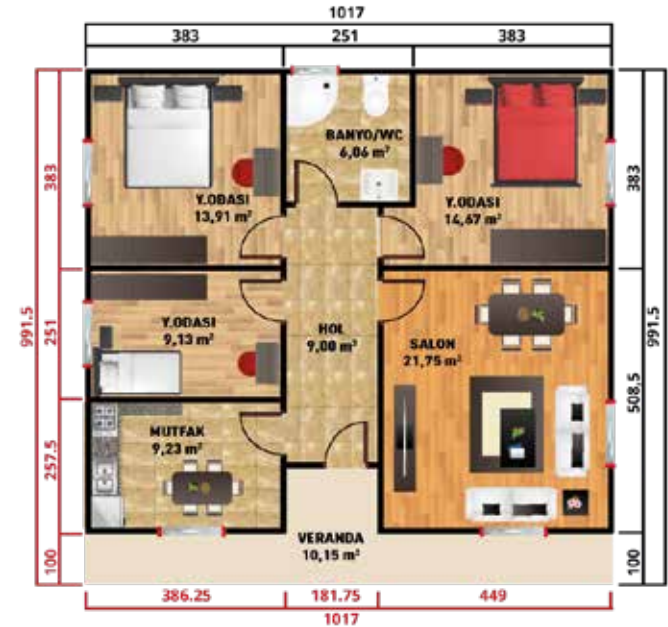

EGESER Prefabrik, binalarını 1. derecede deprem kuşağına uygun özellikte inşa etmektedir.