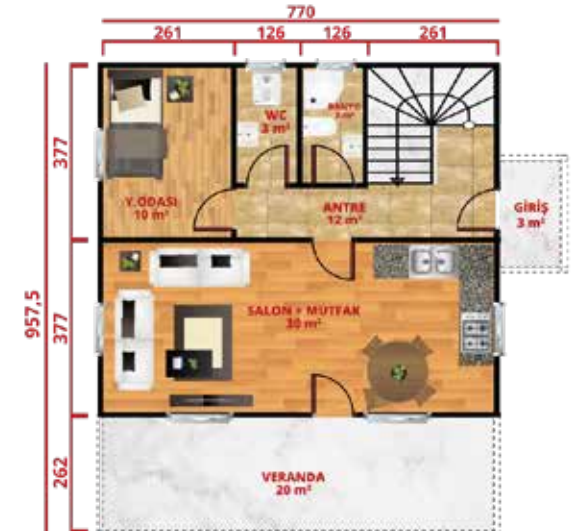

149 m²

9.57 - 7.70 m.

ZEMİN

SALON+MUTFAK	30.00 m²
Y.ODASI	10.00 m²
BANYO+WC	6.00 m²
ANTRE	12.00 m²
VERANDA	20.00 m²
GİRİŞ	3.00 m²

9.57 - 7.70 m.

1.KAT

YATAK ODASI	11.00 m²
YATAK ODASI	15.00 m²
Y.ODASI	10.00 m²
BANYO+WC	6.00 m²
HOL	12.00 m²
BALKON	10.00 m²