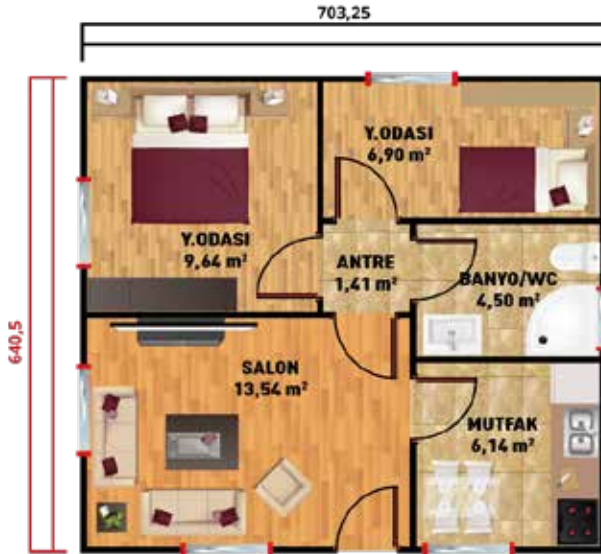

# EGE 101

**30 m<sup>2</sup>**

**582.5 - 520 cm.**

YATAK ODASI	9.00 m <sup>2</sup>
SALON+MUTFAK	15.00 m <sup>2</sup>
BANYO +WC	3.00 m <sup>2</sup>
VERANDA	2.00 m <sup>2</sup>

EGESER Prefabrik Yüksek Kalite Standartlarından ödün vermeden, en uygun fiyatla hizmet vermektedir.

# EGE 103

39 m<sup>2</sup>

511.75 - 766 cm.

YATAK ODASI	9.32 m <sup>2</sup>
SALON+MUTFAK	17.51 m <sup>2</sup>
BANYO +WC	3.37 m <sup>2</sup>
ANTRE	2.14 m <sup>2</sup>
VERANDA	4.60 m <sup>2</sup>

EGESER Prefabrik Yüksek Kalite Standartlarından ödün vermeden, en uygun fiyatla hizmet vermektedir.

40 m<sup>2</sup>

520 - 770 cm.

YATAK ODASI	9.00 m <sup>2</sup>
SALON +MUTFAK	19.00 m <sup>2</sup>
BANYO +WC	3.50 m <sup>2</sup>
VERANDA	5.00 m <sup>2</sup>

EGESER Prefabrik,  
profesyonel montaj ekipleriyle  
çalışarak, montaj aşamasının, hızlı  
ve eksiksiz olmasını sağlar.

# EGE 105

45 m<sup>2</sup>

640.5 - 703.25 cm.

YATAK ODASI	9.64 m <sup>2</sup>
YATAK ODASI	6.90 m <sup>2</sup>
SALON	13.54 m <sup>2</sup>
MUTFAK	6.14 m <sup>2</sup>
BANYO +WC	4.50 m <sup>2</sup>
ANTRE	1.41 m <sup>2</sup>