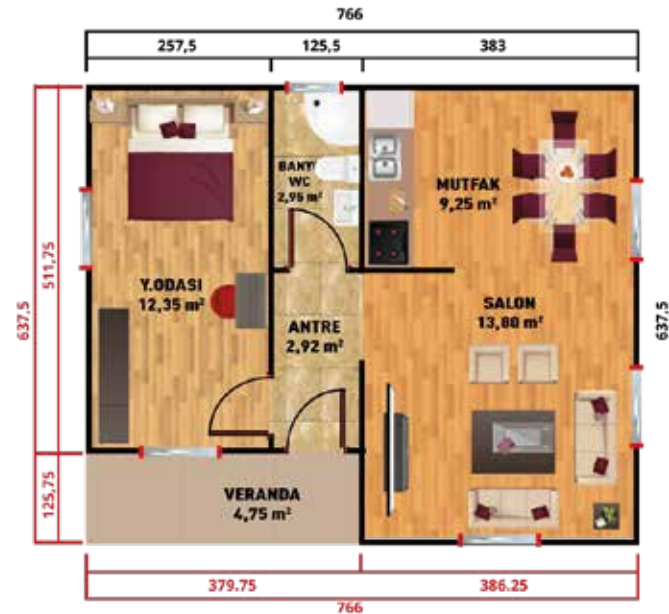

# EGE 103

39 m<sup>2</sup>

511.75 - 766 cm.

YATAK ODASI	9.32 m <sup>2</sup>
SALON+MUTFAK	17.51 m <sup>2</sup>
BANYO +WC	3.37 m <sup>2</sup>
ANTRE	2.14 m <sup>2</sup>
VERANDA	4.60 m <sup>2</sup>

EGESER Prefabrik Yüksek Kalite Standartlarından ödün vermeden, en uygun fiyatla hizmet vermektedir.

40 m<sup>2</sup>

520 - 770 cm.

YATAK ODASI	9.00 m <sup>2</sup>
SALON +MUTFAK	19.00 m <sup>2</sup>
BANYO +WC	3.50 m <sup>2</sup>
VERANDA	5.00 m <sup>2</sup>

EGESER Prefabrik,  
profesyonel montaj ekipleriyle  
çalışarak, montaj aşamasının, hızlı  
ve eksiksiz olmasını sağlar.

# EGE 105

45 m<sup>2</sup>

640.5 - 703.25 cm.

YATAK ODASI	9.64 m <sup>2</sup>
YATAK ODASI	6.90 m <sup>2</sup>
SALON	13.54 m <sup>2</sup>
MUTFAK	6.14 m <sup>2</sup>
BANYO +WC	4.50 m <sup>2</sup>
ANTRE	1.41 m <sup>2</sup>

EGESER Prefabrik Türkiye'nin büyüyen prefabrik yapı sektöründe, kaliteli ve güvenli hizmetin öncüsü olmayı hedeflemektedir.

  
**EGESER**  
KONTEYNER PREFABRİK

49 m<sup>2</sup>

637.75 - 766 cm.

YATAK ODASI	12.35 m <sup>2</sup>
SALON	13.80 m <sup>2</sup>
MUTFAK	9.25 m <sup>2</sup>
BANYO +WC	2.95 m <sup>2</sup>
ANTRE	2.92 m <sup>2</sup>
VERANDA	4.75 m <sup>2</sup>