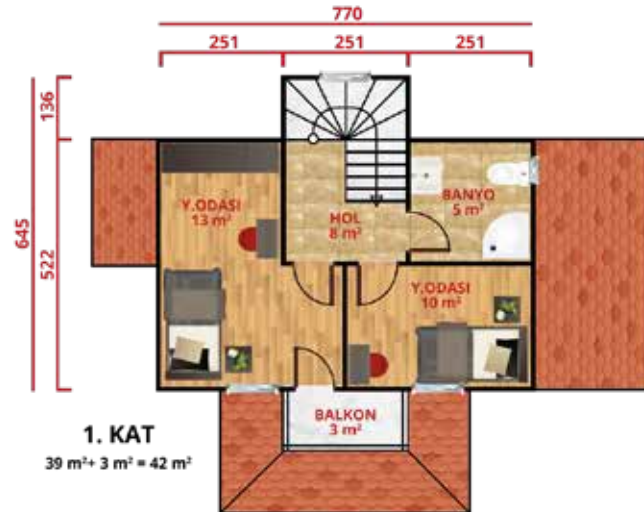

114 m²

6.45 - 11.45 m.

ZEMİN

SALON	26.00 m²
MUTFAK	10.00 m²
WC	3.00 m²
VERANDA	13.00 m²
Y.ODASI	10.00 m²
GİRİŞ	3.00 m²

6.45- 7.70 m.

1.KAT

YATAK ODASI	13.00 m²
YATAK ODASI	10.00 m²
BANYO+WC	5.00 m²
HOL	8.00 m²
BALKON	3.00 m²