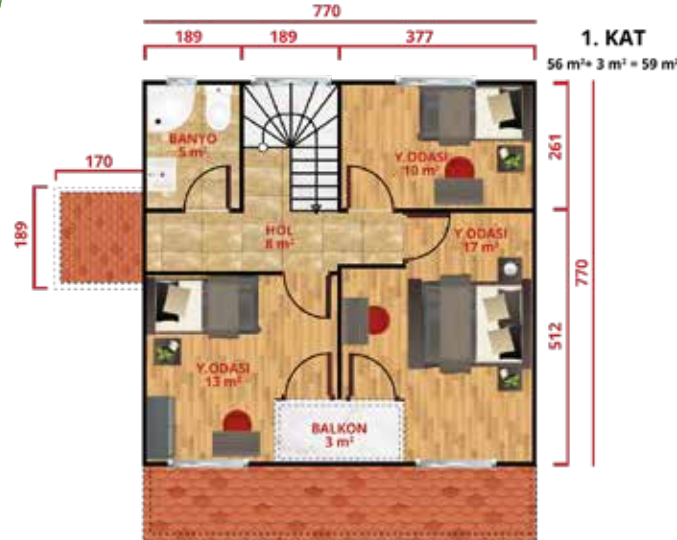

9.00 - 7.70 m.

ZEMİN

SALON	25.00 m <sup>2</sup>
MUTFAK	15.00 m <sup>2</sup>
BANYO+WC	5.00 m <sup>2</sup>
VERANDA	15.00 m <sup>2</sup>
ANTRE	6.00 m <sup>2</sup>
GİRİŞ	3.00 m <sup>2</sup>

7.70 - 7.70 m.

1.KAT

YATAK ODASI	13.00 m <sup>2</sup>
YATAK ODASI	17.00 m <sup>2</sup>
Y.ODASI	10.00 m <sup>2</sup>
BANYO+WC	5.00 m <sup>2</sup>
HOL	8.00 m <sup>2</sup>
BALKON	3.00 m <sup>2</sup>