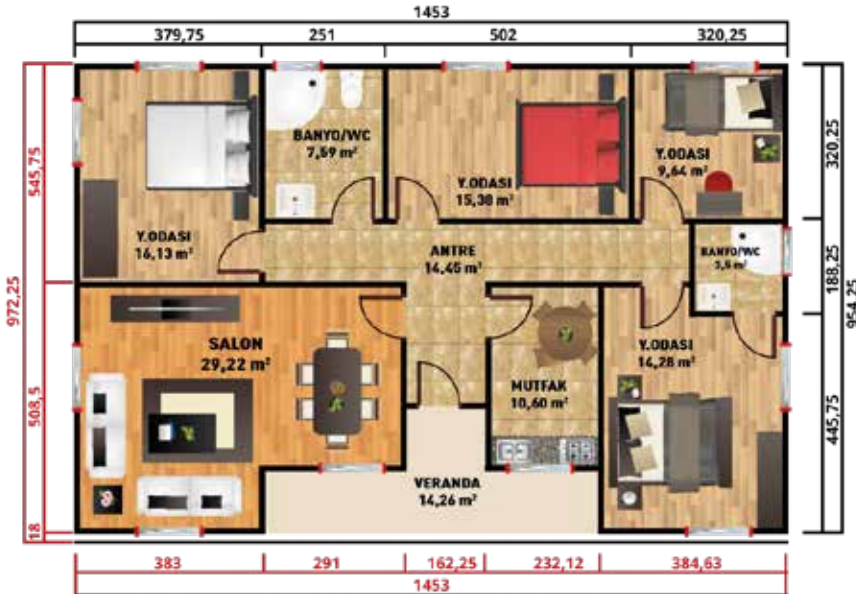

EGESER Prefabrik, profesyonel montaj ekipleriyle çalışarak, montaj aşamasının, hızlı ve eksiksiz olmasını sağlar.

EGESER
KONTEYNER PREFABRİK