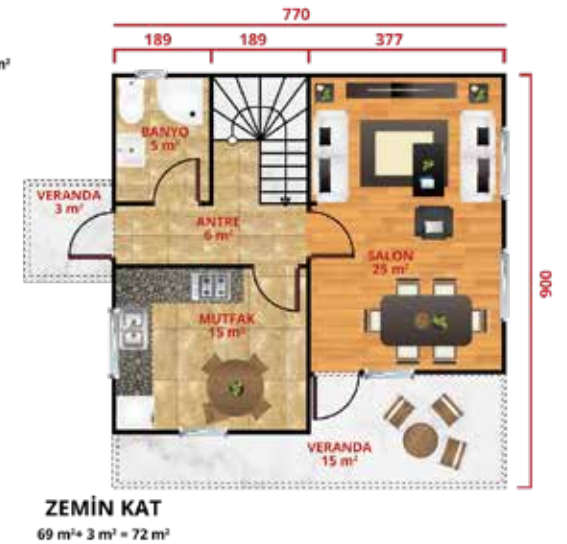

131 m²

9.00 - 7.70 m.

ZEMİN

SALON	25.00 m²
MUTFAK	15.00 m²
BANYO+WC	5.00 m²
VERANDA	15.00 m²
ANTRE	6.00 m²
GİRİŞ	3.00 m²

7.70 - 7.70 m.

1.KAT

YATAK ODASI	13.00 m²
YATAK ODASI	17.00 m²
Y.ODASI	10.00 m²
BANYO+WC	5.00 m²
HOL	8.00 m²
BALKON	3.00 m²