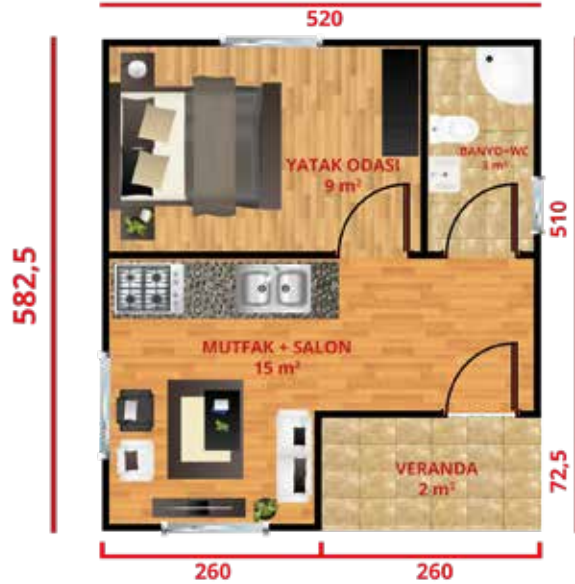

# EGE 101

**30 m<sup>2</sup>**

**582.5 - 520 cm.**

YATAK ODASI	9.00 m <sup>2</sup>
SALON+MUTFAK	15.00 m <sup>2</sup>
BANYO +WC	3.00 m <sup>2</sup>
VERANDA	2.00 m <sup>2</sup>

EGESER Prefabrik Yüksek Kalite Standartlarından ödün vermeden, en uygun fiyatla hizmet vermektedir.