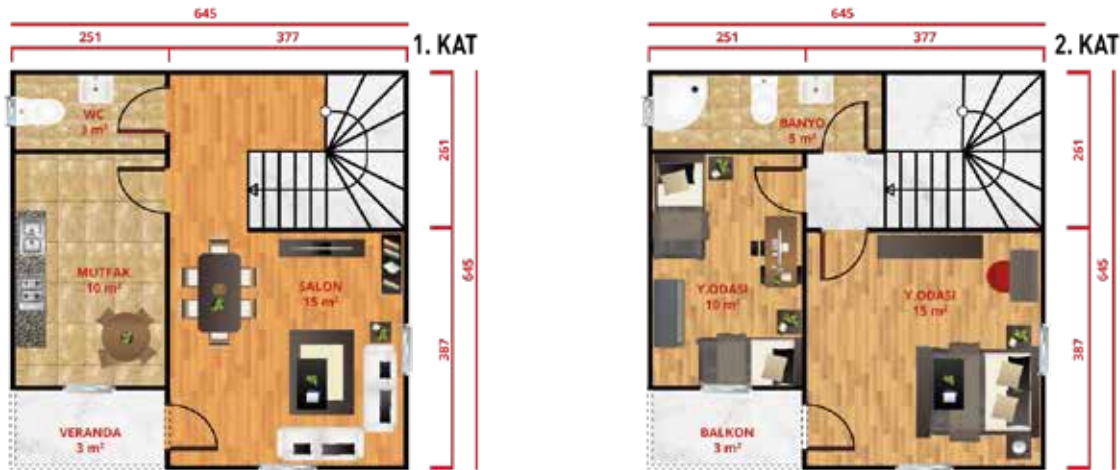

## 73 m<sup>2</sup>

957.5 - 770 cm.

YATAK ODASI	12.00 m <sup>2</sup>
YATAK ODASI	12.00 m <sup>2</sup>
SALON	17.00 m <sup>2</sup>
MUTFAK	10.00 m <sup>2</sup>
BANYO +WC	5.00 m <sup>2</sup>
HOL	6.00 m <sup>2</sup>
VERANDA	10.00 m <sup>2</sup>

19

98 m<sup>2</sup>

766,5 - 1395 cm.

YATAK ODASI	14.00 m <sup>2</sup>
YATAK ODASI	10.00 m <sup>2</sup>
ODA	8.00 m <sup>2</sup>
SALON	29.00 m <sup>2</sup>
MUTFAK	10.00 m <sup>2</sup>
BANYO +WC	4.00 m <sup>2</sup>
HOL	13.00 m <sup>2</sup>
VERANDA	5.00 m <sup>2</sup>

# EGE 200

80 m<sup>2</sup>

6.45 - 6.45 m.

ZEMİN

SALON	15.00 m <sup>2</sup>
MUTFAK	10.00 m <sup>2</sup>
WC	3.00 m <sup>2</sup>
VERANDA	3.00 m <sup>2</sup>

6.45 - 6.45 m.

1.KAT

YATAK ODASI	10.00 m <sup>2</sup>
YATAK ODASI	15.00 m <sup>2</sup>
BANYO+WC	5.00 m <sup>2</sup>
BALKON	3.00 m <sup>2</sup>

## ZEMİN

SALON	22.00 m <sup>2</sup>
MUTFAK	8.00 m <sup>2</sup>
WC	3.00 m <sup>2</sup>
VERANDA	5.00 m <sup>2</sup>

6.45 - 7.70 m.