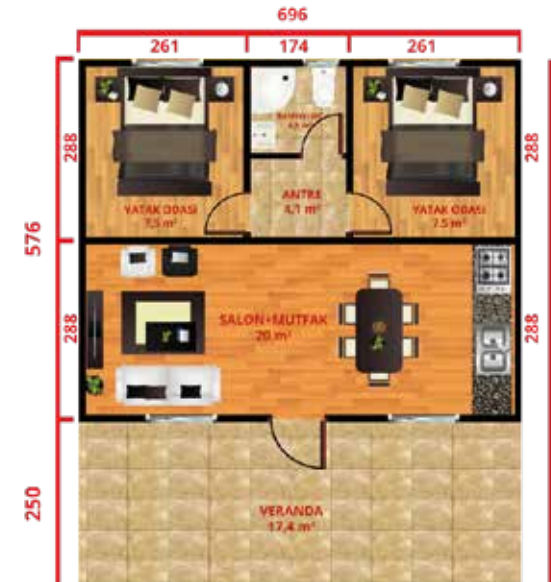

# EGE 109

59 m<sup>2</sup>

763 - 766 cm.

YATAK ODASI	9.25 m <sup>2</sup>
YATAK ODASI	9.17 m <sup>2</sup>
SALON+MUTFAK	20.08 m <sup>2</sup>
BANYO +WC	4.50 m <sup>2</sup>
VERANDA	12.68 m <sup>2</sup>

EGESER Prefabrik Türkiye'nin büyüyen prefabrik yapı sektöründe, kaliteli ve güvenli hizmetin öncüsü olmayı hedeflemektedir.

60 m<sup>2</sup>

826 - 696 cm.

YATAK ODASI	7.50 m <sup>2</sup>
YATAK ODASI	7.50 m <sup>2</sup>
SALON+MUTFAK	20.00 m <sup>2</sup>
BANYO +WC	3.50 m <sup>2</sup>
ANTRE	4.10 m <sup>2</sup>
VERANDA	17.40 m <sup>2</sup>