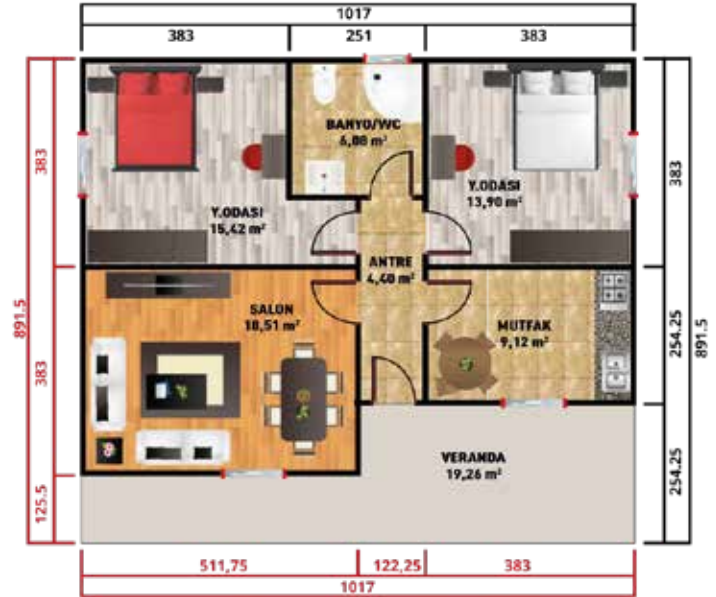

91 m²

891,5 - 1017 cm.

YATAK ODASI	15.42 m²
YATAK ODASI	13.90 m²
SALON	18.51 m²
MUTFAK	9.12 m²
BANYO +WC	6.08 m²
ANTRE	4.40 m²
VERANDA	19.26 m²

EGESER Prefabrik, yüksek kaliteli ve profesyonel inşaat anlayışıyla, uzun yıllar kullanılacak yaşam alanları inşa eder.