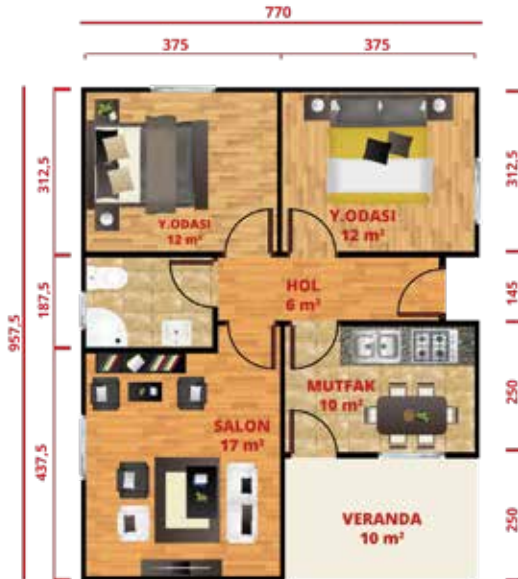

## 73 m<sup>2</sup>

957.5 - 770 cm.

YATAK ODASI	12.00 m <sup>2</sup>
YATAK ODASI	12.00 m <sup>2</sup>
SALON	17.00 m <sup>2</sup>
MUTFAK	10.00 m <sup>2</sup>
BANYO +WC	5.00 m <sup>2</sup>
HOL	6.00 m <sup>2</sup>
VERANDA	10.00 m <sup>2</sup>