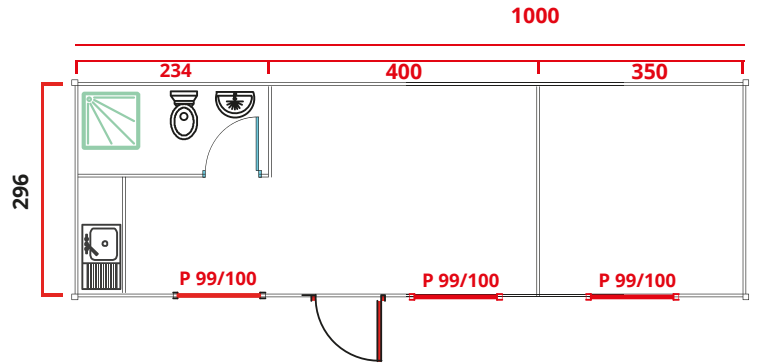

30 m² 300x1000