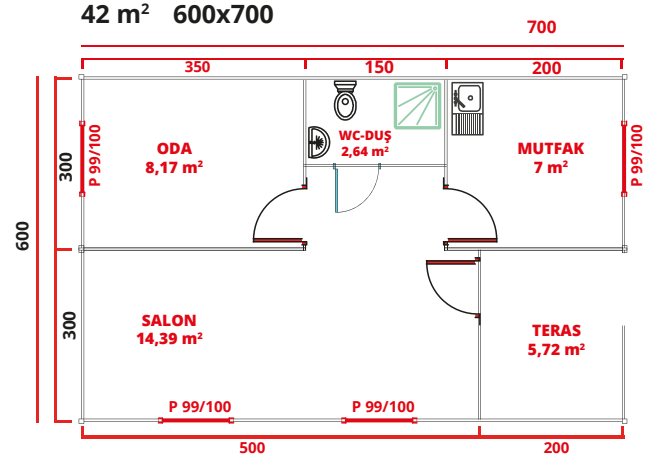

EGE-708 42 m² Modül Ev