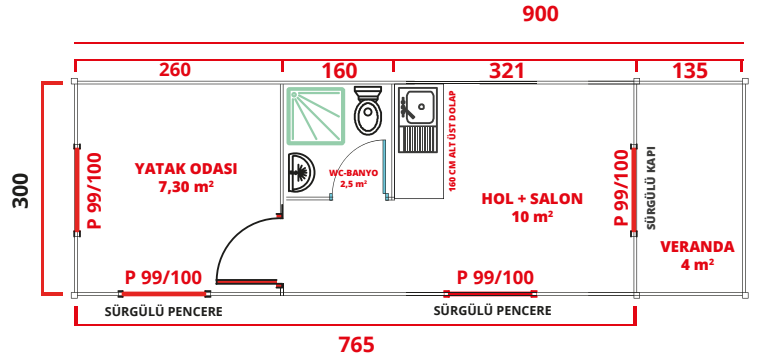

27 m² 300x900