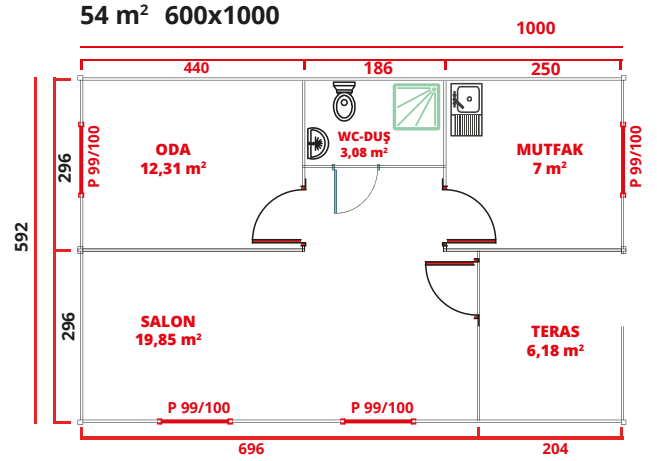

EGE-707 54 m² Modül Ev