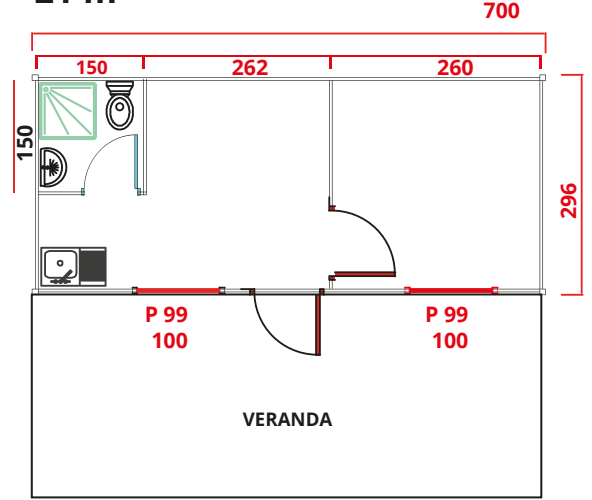

EGE-701 MODÜL EV

21 m²

EGE-702 MODÜL EV

21 m²

EGE-703 3x9 Verandalı Modül Ev

27 m² 300x900