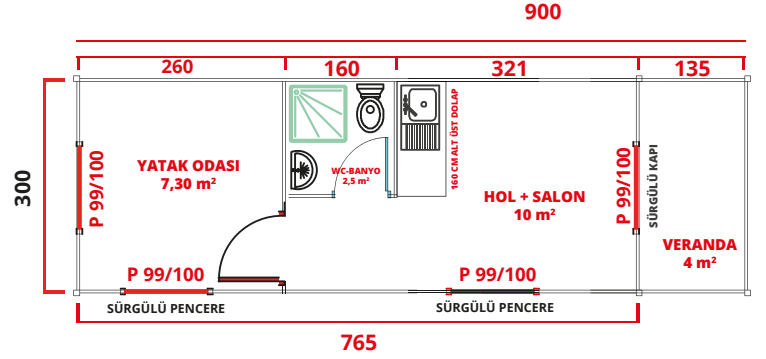

27 m² 300x900