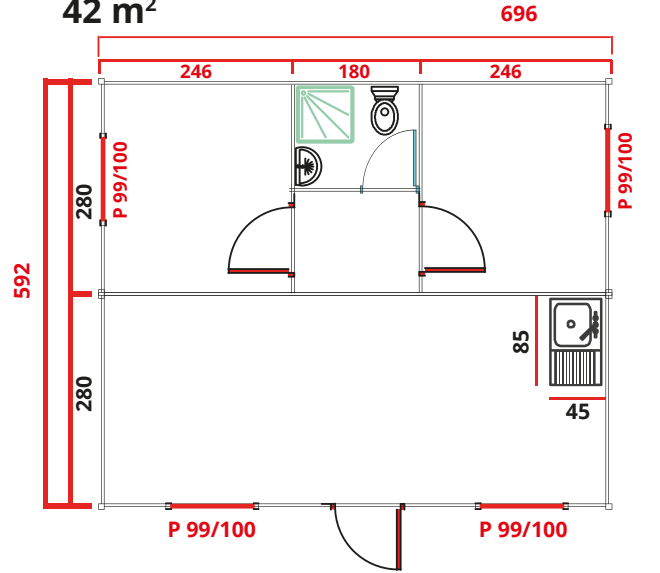

EGE-704 3x9 Söveli Gold Modül Ev

27 m² 300x900

EGE-705 MODÜL EV

42 m²

EGE-706 3x10 Gold Modül Ev

30 m² 300x1000