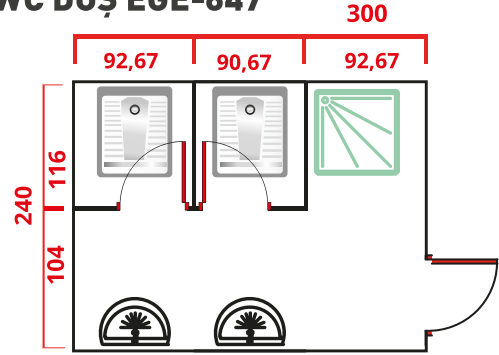

WC DUŞ EGE-647