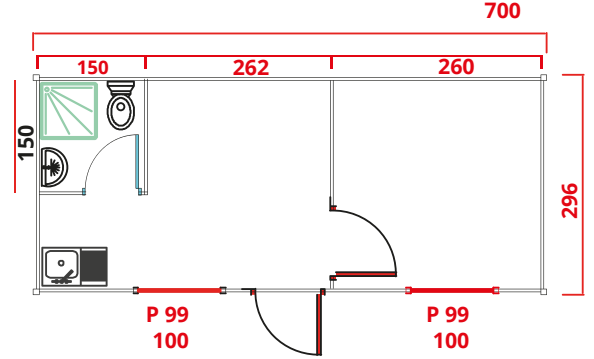

## EGE-701 MODÜL EV

21 m<sup>2</sup>