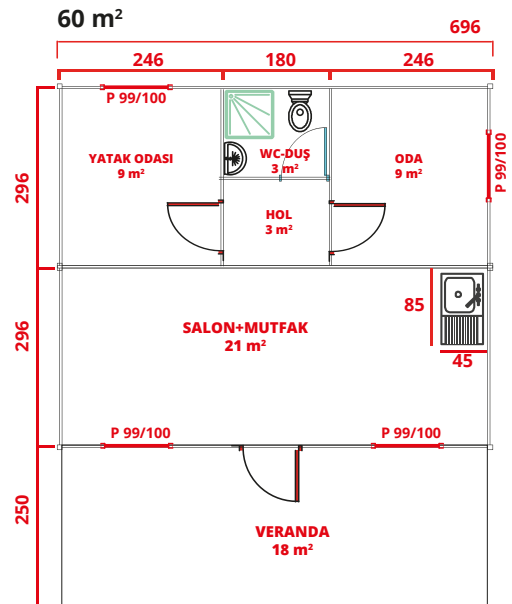

EGE-709 60 m² Modül Ev